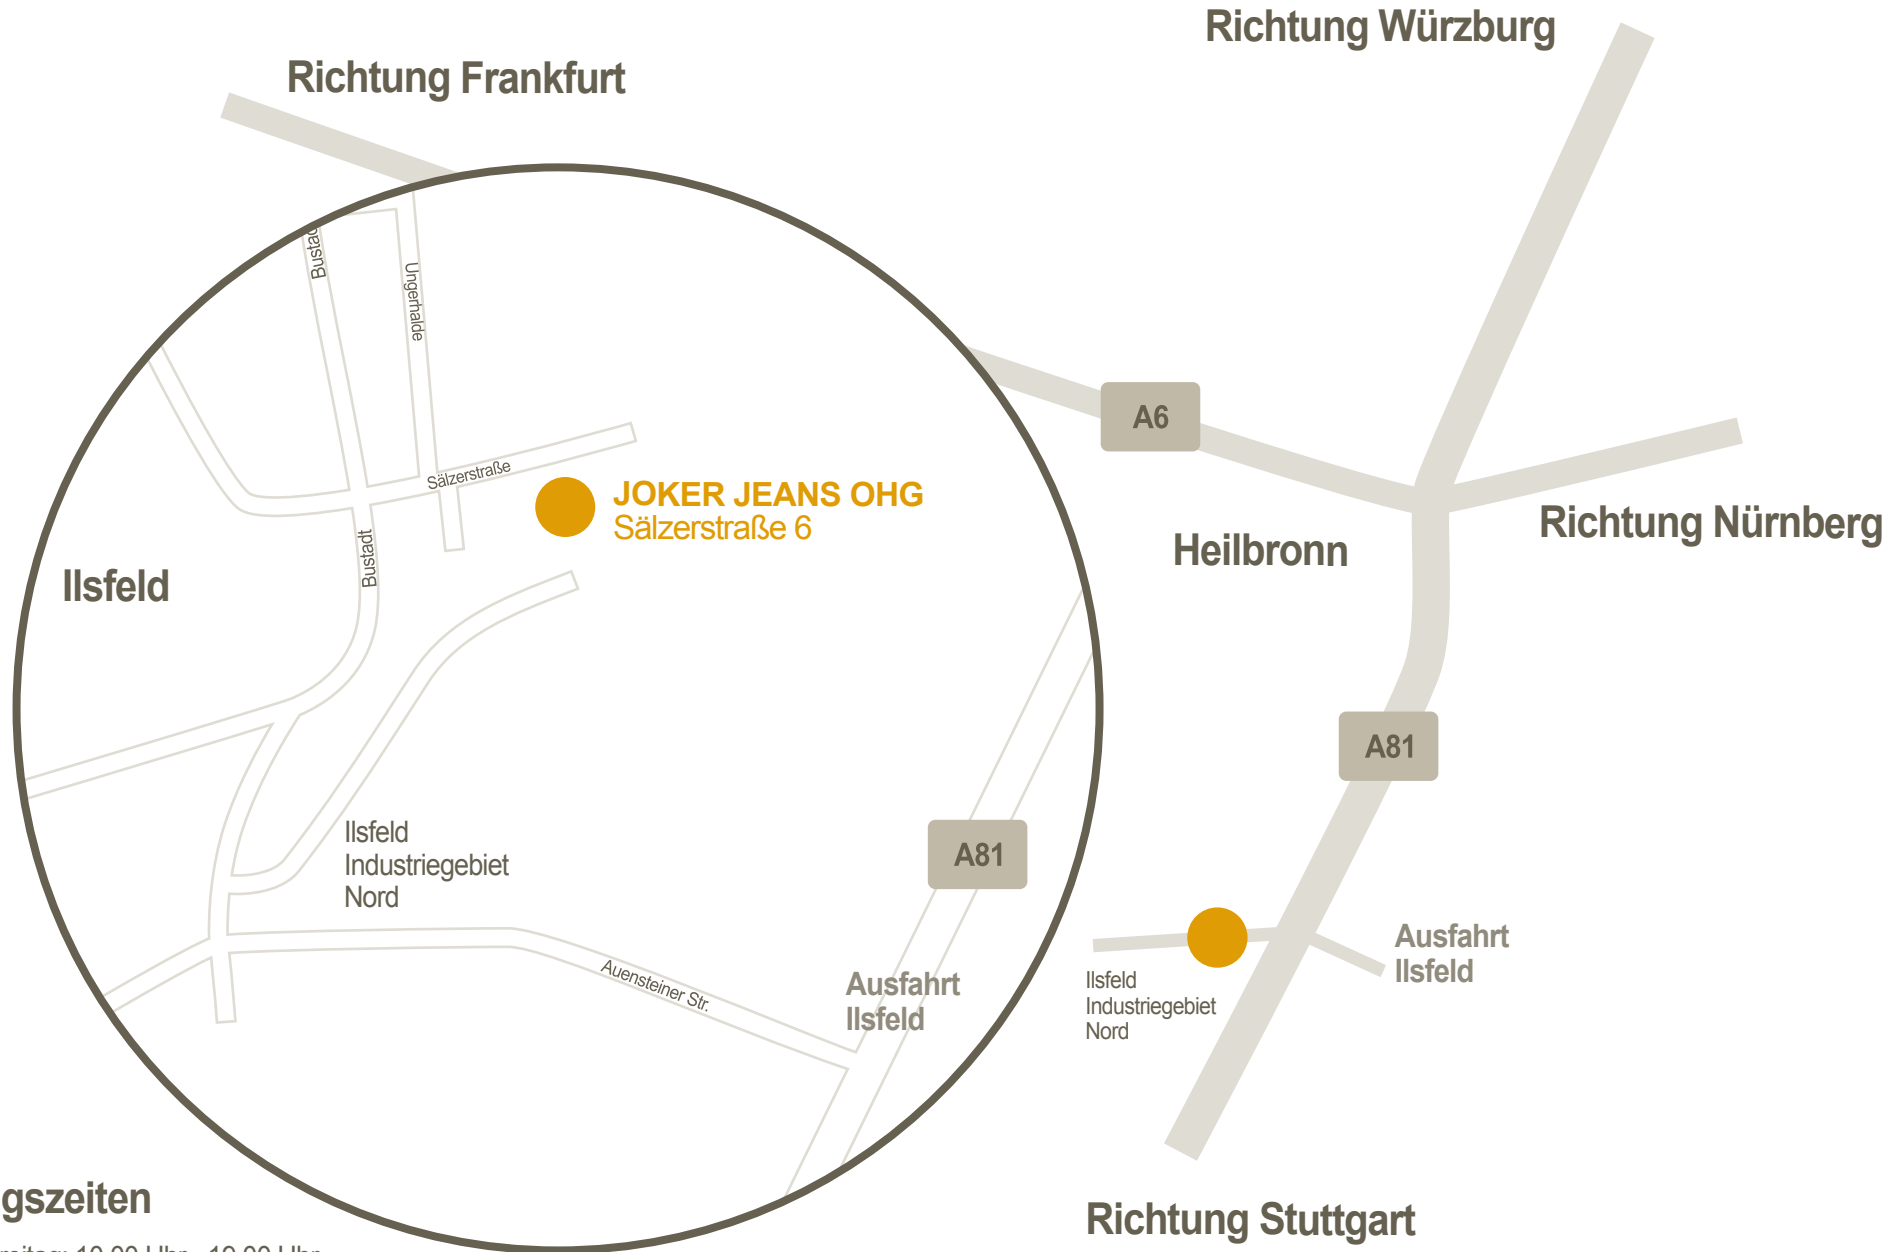

Anfahrt Fabrikverkauf

Joker Jeans OHG

Öffnungszeiten

Montag - Freitag: 10.00 Uhr - 19.00 Uhr

Samstag: 10.00 Uhr - 16.00 Uhr

JOKER Jeans OHG · Sälzerstraße 6 · 74360 Ilsfeld · www.joker-jeans.de